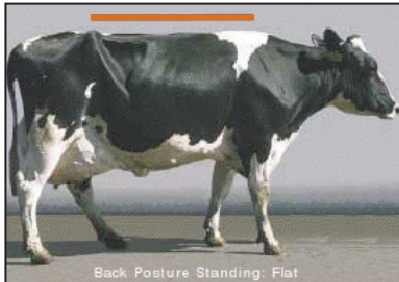

Sistema de Puntaje de Locomoción

Laminitis - Puntaje 1
Normal
La vaca se para y camina con una buena postura. Su paso es normal.

Laminitis - Puntaje 2
Leve
La vaca se para con una buena postura, pero su espalda forma un leve arco cuando camina. Su paso se mantiene normal.

Laminitis - Puntaje 3
Moderado
Una espalda arqueada es evidente cuando está parada o caminando. Su paso es afectado y es mejor descrito como paso corto con una o más extremidades

Laminitis - Puntaje 4
Establecida
Una espalda arqueada es siempre evidente. Su paso es mejor descrito como deliberada. La vaca favorece una o más extremidades.

Laminitis - Puntaje 5
Severo
La vaca demuestra una incapacidad de soportar peso en una o más de sus extremidades.

Vaca #	Puntaje	Vaca #	Puntaje	Vaca #	Puntaje	Vaca #	Puntaje	Vaca #	Puntaje

Número total de puntajes: _____