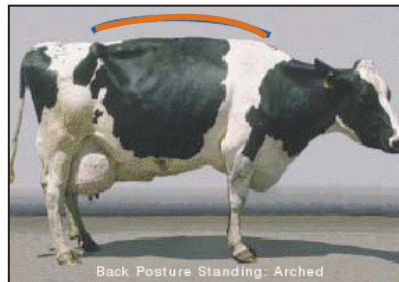

Sistema de Puntaje de Locomoción

Laminitis - Puntaje 1
Normal
La vaca se para y camina con una buena postura. Su paso es normal.

Laminitis - Puntaje 2
Leve
La vaca se para con una buena postura, pero su espalda forma un leve arco cuando camina. Su paso se mantiene normal.

Laminitis - Puntaje 3
Moderado
Una espalda arqueada es evidente cuando está parada o caminando. Su paso es afectado y es mejor descrito como paso corto con una o más extremidades

Laminitis - Puntaje 4
Establecida
Una espalda arqueada es siempre evidente. Su paso es mejor descrito como deliberada. La vaca favorece una o más extremidades.

Laminitis - Puntaje 5
Severo
La vaca demuestra una incapacidad de soportar peso en una o más de sus extremidades.

Vaca #	Puntaje	Vaca #	Puntaje	Vaca #	Puntaje	Vaca #	Puntaje	Vaca #	Puntaje

Número total de puntajes: _____