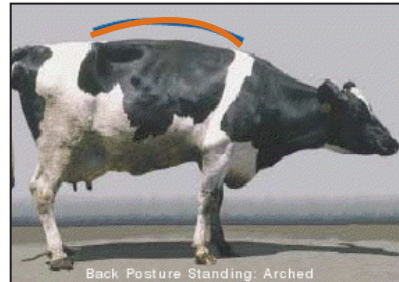

Sistema de Puntaje de Locomoción

Laminitis - Puntaje 1
Normal
La vaca se para y camina con una buena postura. Su paso es normal.

Laminitis - Puntaje 2
Leve
La vaca se para con una buena postura, pero su espalda forma un leve arco cuando camina. Su paso se mantiene normal.

Laminitis - Puntaje 3
Moderado
Una espalda arqueada es evidente cuando está parada o caminando. Su paso es afectado y es mejor descrito como paso corto con una o más extremidades

Laminitis - Puntaje 4
Establecida
Una espalda arqueada es siempre evidente. Su paso es mejor descrito como deliberada. La vaca favorece una o más extremidades.

Laminitis - Puntaje 5
Severo
La vaca demuestra una incapacidad de soportar peso en una o más de sus extremidades.

Vaca #	Puntaje	Vaca #	Puntaje	Vaca #	Puntaje	Vaca #	Puntaje	Vaca #	Puntaje

Número total de puntajes: _____